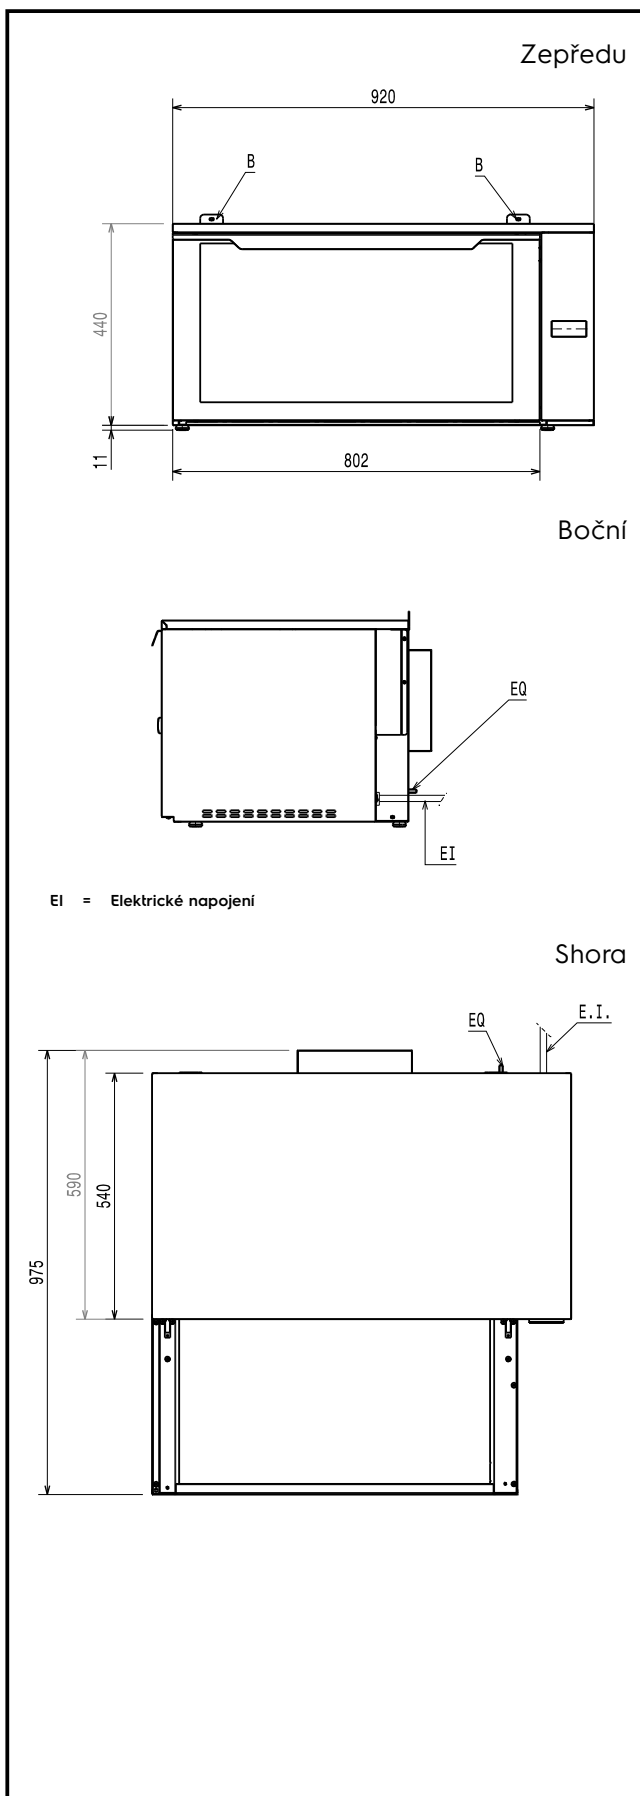

Elektro

Napětí:	240027 (SBXED5CS)	220-240 V/1 ph/50 Hz
Celkový příkon:		0.59 kW
Typ el.koncovky		CE-SCHUKO

Hlavní informace

Vnější rozměry, Šířka	920 mm
Vnější rozměry, Hloubka	590 mm
Vnější rozměry, Výška	450 mm
Netto váha:	36 kg
Vnitřní rozměry - šířka:	725 mm
Vnitřní rozměry - hloubka:	420 mm
Vnitřní rozměry - výška:	335 mm
Ochrana pro vodě:	IPX3

Udržitelnost

Hladina hluku:	48 dBA